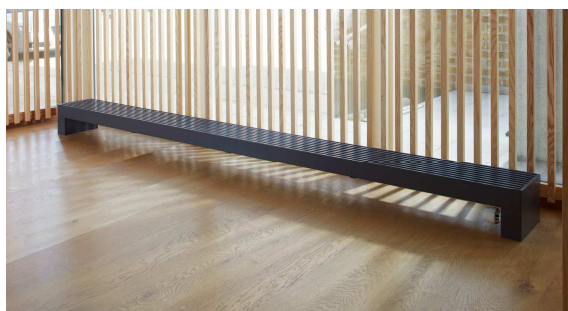

GRILLES EN PLINTHE SKYLINE

SkyLine avec 3 tubes

SkyLine avec pieds intégrés

Grilles en plinthe SkyLine

Quand esthétique et discrétion optimale rime avec puissance élevée.

Utilisant la section convection du ProLine, le SkyLine est une solution en plinthe qui permet d'obtenir des puissances élevées sur une hauteur minimale.

Le SkyLine peut être monté sur un mur, dans une façade, ou monté sur pieds intégrés en option.

Couleurs:

Couleur standard:

RAL7024 / 9007 / 9016

Autres couleurs standard RAL:

Prix de base + 20%

Dimensions

Longueurs: jusqu'à 6 mètres, toute longueur possible, prix fixé au 200 mm supérieur à la longueur réelle

Nombre de tubes: de 3 à 14

Épaisseur: (nombre de tubes x 24 mm) - 13 mm

Poids: 2,31 kg/mètre par tube

Raccordement comme pour le ProLine, voir page 6

Puissance à 75/65 - 20°: 103 watt/mètre par tube

SkyLine dans baie vitrée

SkyLine avec pieds intégrés

GRILLES EN PLINTHE SKYLINE

Dimensions

Longueurs: jusqu'à 6 mètres, toute longueur possible
prix fixé au 200 mm supérieur à la longueur réelle

Nombre de tubes: de 3 à 14

Épaisseur: de 59 à 323 mm - (tubes x 24 mm) - 13 mm